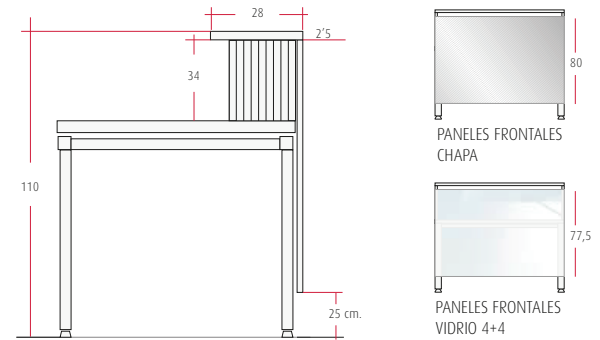

Los Mostradores de Vital se pueden colocar en cualquier modelo de mesa individual o de crecimiento de 160 cm del programa Vital. La repisa está realizada en melamina de 25 mm, mientras que los frontales pueden ser de melamina, chapa o vidrio. El apoyo del mostrador sobre la mesa está realizado en aluminio extruido.

Ej: HG5700-- con superficie en melamina Blanca --> HG570000

	BLANCO	ERABLE	CASTAÑO
MELAMINA	00	18	07

MÓDULOS MOSTRADOR

PARA SOLICITAR UN MOSTRADOR VITAL, ES IMPRESCINDIBLE SOLICITAR MESAS VITAL INDIVIDUALES, DE PROGRESIÓN O PUNTOS INFORMÁTICOS DE 160 cm. PARA ELLO, REMITIRSE AL APARTADO DE VITAL, EN EL BLOQUE DE MESAS OPERATIVAS.

MEDIDAS Y ACABADOS DEL FRONTAL

• Frontal de Melamina

• Frontal de Chapa o Vidrio

SUPERFICIES PARA USO DE MOSTRADOR

Los mostradores, no se pueden anclar a las mesas de fenólico y vidrio. Sólo se puede realizar en las mesas de superficie de melamina

Los módulos mostrador se pueden colocar sobre cualquier mesa de 160 cm. de largo con superficie de 25 mm., con opción de apoyo en Niveladores, Regulación de Altura o Ruedas de 65 mm. con freno.

• Mesas Rectas Individuales