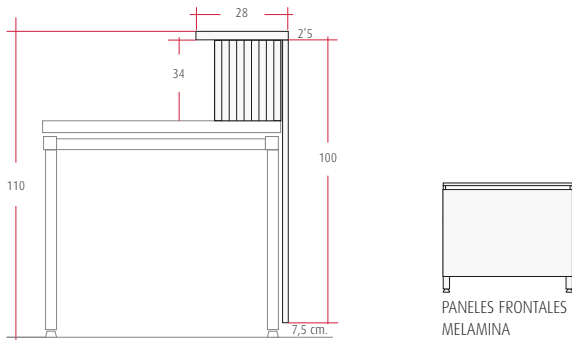

Los Mostradores de Vital se pueden colocar en cualquier modelo de mesa individual o de crecimiento de 160 cm del programa Vital. La repisa está realizada en melamina de 25 mm, mientras que los frontales pueden ser de melamina, chapa o vidrio. El apoyo del mostrador sobre la mesa está realizado en aluminio extruido.

Ej: HG5700-- con superficie en melamina Blanca --> HG570000

	BLANCO	ERABLE	CASTAÑO
MELAMINA	00	18	07

MÓDULOS MOSTRADOR

PARA SOLICITAR UN MOSTRADOR VITAL, ES IMPRESCINDIBLE SOLICITAR MESAS VITAL INDIVIDUALES, DE PROGRESIÓN O PUNTOS INFORMÁTICOS DE 160 cm. PARA ELLO, REMITIRSE AL APARTADO DE VITAL, EN EL BLOQUE DE MESAS OPERATIVAS.

MEDIDAS Y ACABADOS DEL FRONTAL

• Frontal de Melamina

• Frontal de Chapa o Vidrio

SUPERFICIES PARA USO DE MOSTRADOR

Los mostradores, no se pueden anclar a las mesas de fenólico y vidrio. Sólo se puede realizar en las mesas de superficie de melamina

Los módulos mostrador se pueden colocar sobre cualquier mesa de 160 cm. de largo con superficie de 25 mm., con opción de apoyo en Niveladores, Regulación de Altura o Ruedas de 65 mm. con freno.

• Mesas Rectas Individuales