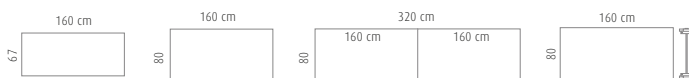

Los Mostradores de Vital se pueden colocar en cualquier modelo de mesa individual o de crecimiento de 160 cm del programa Vital. La repisa está realizada en melamina de 25 mm, mientras que los frontales pueden ser de melamina, chapa o vidrio. El apoyo del mostrador sobre la mesa está realizado en aluminio extruido.

MEDIDAS Y ACABADOS DEL FRONTAL

• Frontal de Melamina

• Frontal de Chapa o Vidrio

SUPERFICIES PARA USO DE MOSTRADOR

Los mostradores, no se pueden anclar a las mesas de fenólico y vidrio. Sólo se puede realizar en las mesas de superficie de melamina

Los módulos mostrador se pueden colocar sobre cualquier mesa de 160 cm. de largo con superficie de 25 mm., con opción de apoyo en Niveladores, Regulación de Altura o Ruedas de 65 mm. con freno.

• Mesas Rectas Individuales