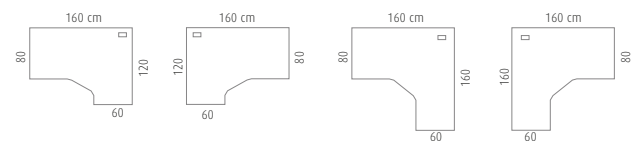

• Mesas Ergonómicas